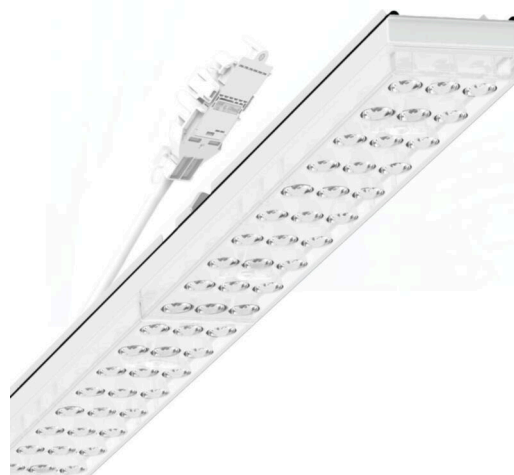

прибородержатель переменный IP 64 - Individual.Lens.Optic - прямой несимметричный свет - без видимых стыков

Ламподержатель из оцинкованного стального профиля; слой цинка в сочетании с лаком на полиэфирной смоле хорошо защищает от коррозии; крепление без инструментов, с помощью встроенных нажимных затворов, защита от кражи. Встроенные пластиковые торцы с уплотнительными краями и одно замкнутое уплотнение вокруг, для несущей шины классов защиты до IP64. Для установки на трековом шинном проводе справа или слева, может позиционироваться по-разному. Цвет корпуса белый стандартный для электротехники RAL 9016; Прямое несимметричное излучение, распределение света посредством линзы «Individual.Lens.Optic» из пластика ПММА. Оптика отдельных линз с прозрачным уплотнением делает сборку и установку предельно удобными, а плоскость легко чистится. Тройные ряды из отдельных линз и лампы-прибородержатели, идеально согласованные между собой, обеспечивают цельный вид без стыков и неравномерностей. Подключение к электросети через присоединительный провод длиной 1 м для свободного позиционирования прибородержателя в световой полосе и 3-полюсную втычную деталь для быстрой сборки со свободным выбором фаз. Сменные блоки, позволяющие легко модернизировать освещение, существенно продлевают срок службы всей осветительной установки.

## Оптика

Оснастка	LED, цветопередача/оттенок света CRI ≥ 80 / 6500K
Допуск для координаты цветности (MacAdam)	3SDCM
Фотобиологическая безопасность (светильник)	RG1
Номинальный световой поток	9040lm
Срок службы LED	50000h L80/B10 (Tq 35°C)
светоотдача светильников	172lm/W
Угол излучения	20°
UGR поп./вдоль	18.5 / 21.8

## DEEP-LINK

<https://www.regiolux.de/ru/article/19457004190>

Ссылка	LED 9000lm 865
ηLB	100 %
Φ ↓/↑	98 % / 2 %
UGR поп./вдоль	18.5 / 21.8

**Механика**

цвет корпуса	белый стандартный для электротехники RAL 9016
--------------	---

L	1531 mm	Длина
В	55 mm	Ширина
н	37 mm	Высота