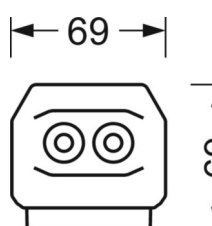

прибородержатель переменный IP 64 - Individual.Lens.Optic - прямой несимметричный свет - без видимых стыков

Ламподержатель из оцинкованного стального профиля; слой цинка в сочетании с лаком на полиэфирной смоле хорошо защищает от коррозии; крепление без инструментов, с помощью встроенных нажимных затворов, защита от кражи. Встроенные пластиковые торцы с уплотнительными краями и одно замкнутое уплотнение вокруг, для несущей шины классов защиты до IP64. Для установки на трековом шинном проводе справа или слева, может позиционироваться по-разному. Цвет корпуса белый стандартный для электротехники RAL 9016; Прямое несимметричное излучение, распределение света посредством линзы «Individual.Lens.Optic» из пластика ПММА. Оптика отдельных линз с прозрачным уплотнением делает сборку и установку предельно удобными, а плоскость легко чистится. Тройные ряды из отдельных линз и лампы-прибородержатели, идеально согласованные между собой, обеспечивают цельный вид без стыков и неравномерностей. Подключение к электросети через присоединительный провод длиной 1 м для свободного позиционирования прибородержателя в световой полосе и 3-полюсную втычную деталь для быстрой сборки со свободным выбором фаз. Сменные блоки, позволяющие легко модернизировать освещение, существенно продлевают срок службы всей осветительной установки.

параметры