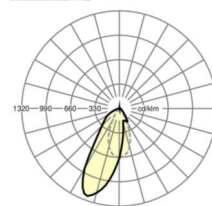

параметры

номер заказа	19457004190
код EAN	4020863400256
номер таможенного тарифа	94051190
Знак прохождения контроля	IP 64, класс защиты I, ENEC10 VDE, F, D, HACCP DIN10500/Food/IFS-пригодность для применения/BRC, Indoor, CE
Степень ударопрочности IK	IK03 (-20°C bis 35°C)
Температура окружающей среды	ta -20°C в 35°C
Гарантийный срок	5 лет
Государственные программы поддержки	BEG - государственные субсидии для энергосберегающих зданий (действительна только для Германии)

электротехника

Балласт	Электронный драйвер (1 штука)
Мощность системы	53W
сетевое напряжение	230V/50Hz
класс энергосбережения/Источник света	C

Оптика

Оснастка	LED, цветопередача/оттенок света CRI ≥ 80 / 6500K
Допуск для координаты цветности (MacAdam)	3SDCM
Фотобиологическая безопасность (светильник)	RG1
Номинальный световой поток	9040lm
Срок службы LED	50000h L80/B10 (Tq 35°C)
светоотдача светильников	172lm/W
Угол излучения	20°
UGR поп./вдоль	18.5 / 21.8

DEEP-LINK

<https://www.regiolux.de/ru/article/19457004190>

Ссылка	LED 9000lm 865
ηLB	100 %
Φ ↓/↑	98 % / 2 %
UGR поп./вдоль	18.5 / 21.8